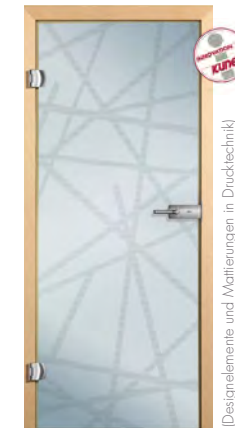

CITY
Glas: Design 56/S,
Satinato-Print mit Print-
design (stark getrübt)