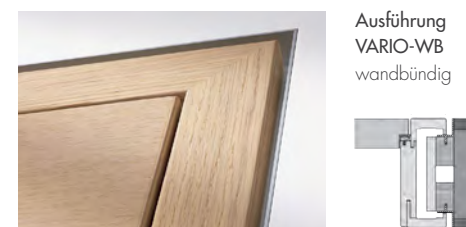

Erhältlich in flächenbündiger (VARIO-FB) oder wandbündiger (VARIO-WB) Ausführung und Überhöhen bis zu Raumhöhen von 260 cm (mit Kämpfer oder Oberblende bis 278 cm).

Ausführung VARIO-FB flächenbündig

Ausführung VARIO-WB wandbündig