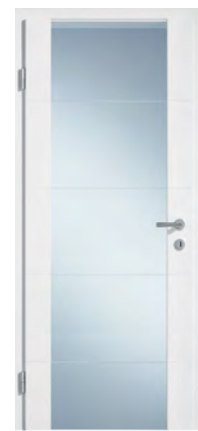

STRATO 24
Oberfläche: Weiß glatt mit Fräsungen, Glas: Design 21/S (Satinato), mit Rillenschliff

CREATION 12
Oberfläche: Weiß glatt, Furniereinlage Indischer Apfelbaum (querlaufend)

CARMA 01
Weiß glatt, Oberfläche: glatt mit Einsatz gebürstet (deckend lackiert)