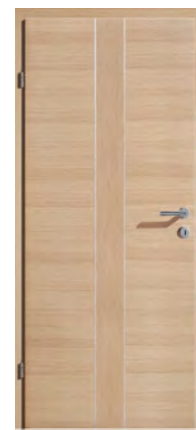

CASA 21/L
Oberfläche: Eiche polar + EPL (Hauptfläche querfurniert, Kombination mit Eiche polar und Lisenen chromfärbig/matt)