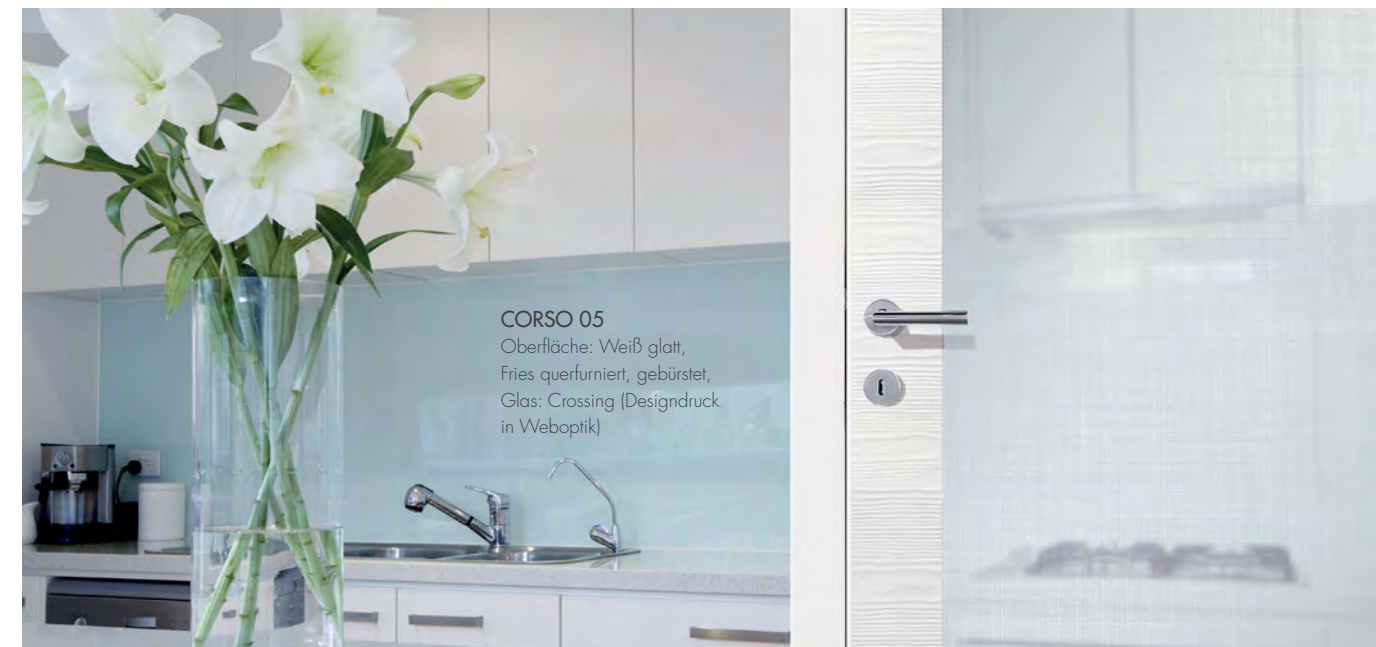

CORSO 05
Oberfläche: Weiß glatt, Fries querfurniert, gebürstet, Glas: Crossing (Designdruck in Weboptik)