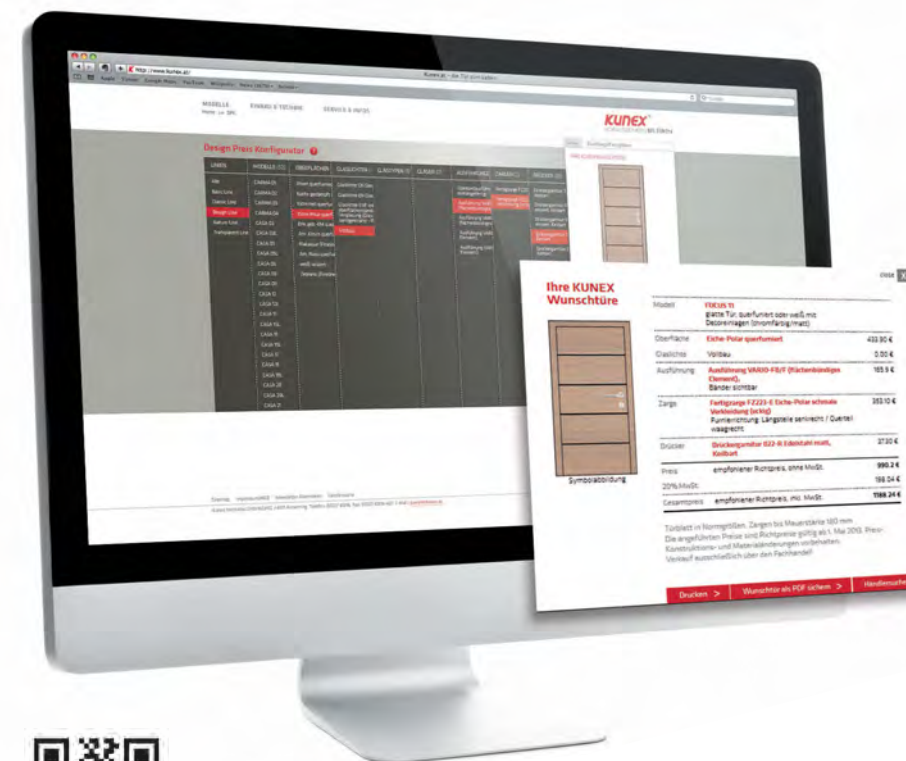

TÜRKONFIGURATOR

EINZIGARTIG BEI KUNEX

Den Kunex-Partner in Ihrer Nähe finden Sie ebenfalls auf www.kunex.at
unter dem Menüpunkt Service & Infos/Händlersuche.

Kunex setzt auch im Internet auf Innovation. Auf www.kunex.at kreieren Sie mit dem einzigartigen Tür-Konfigurator in drei einfachen Schritten Ihre ganz individuelle Tür.