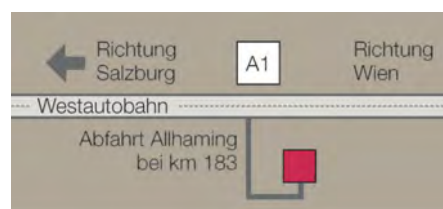

KUNEX® SCHAU RÄUME

Besuchen Sie unsere Schauräume in Allhaming (Oberösterreich), Bludenz (Vorarlberg) und Wien. Öffnen Sie die Tür und treten Sie ein in die Welt der Türenvielfalt von Kunex. Mehr als 200 Türausführungen sowie ein umfangreiches Sortiment an Sonderlösungen und Zubehör lassen keine Wünsche offen. Selbstverständlich bekommen Sie in unseren Schauräumen auch eine hochwertige Fachberatung.*

SCHAURAUM ALLHAMING

■ Kunex Vertriebs GmbH & Co.KG
4511 Allhaming 98
Direkt an der Abfahrt Allhaming –
Westautobahn A1 bei km 183
Öffnungszeiten:
Montag – Donnerstag 08:00 – 16:30 Uhr,
Freitag 08:00 – 18:00 Uhr (mit Beratung).