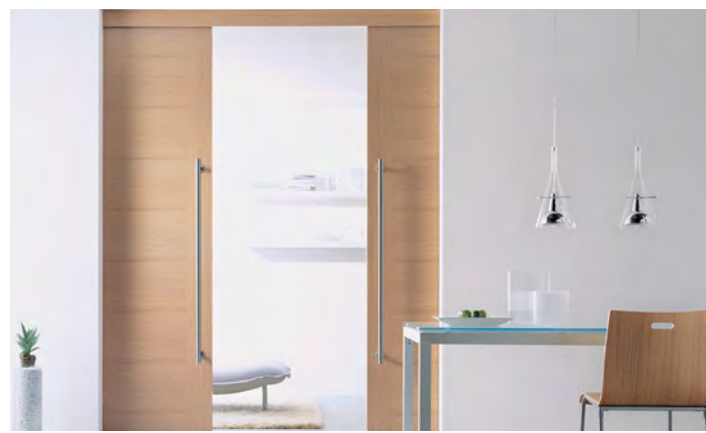

SCHIEBETÜRELEMENT
RAUMHOCH
2-flügelige Ausführung mit Holzblende,
Modell: CASA 15, Oberfläche: Eiche polar,
Stoßgriff: Edelstahl

WINDFANGELEMENTE

Wählen Sie aus den individuellen Ausführungsvarianten Ihre ganz persönliche Windfang-Lösung. Den Gestaltungswünschen sind dabei schier keine Grenzen gesetzt, denn die Windfangelemente sind mit jedem Kunex-Türmodell kombinierbar. Zudem sind sie auch als Massiv-Rahmenstockausführung erhältlich.