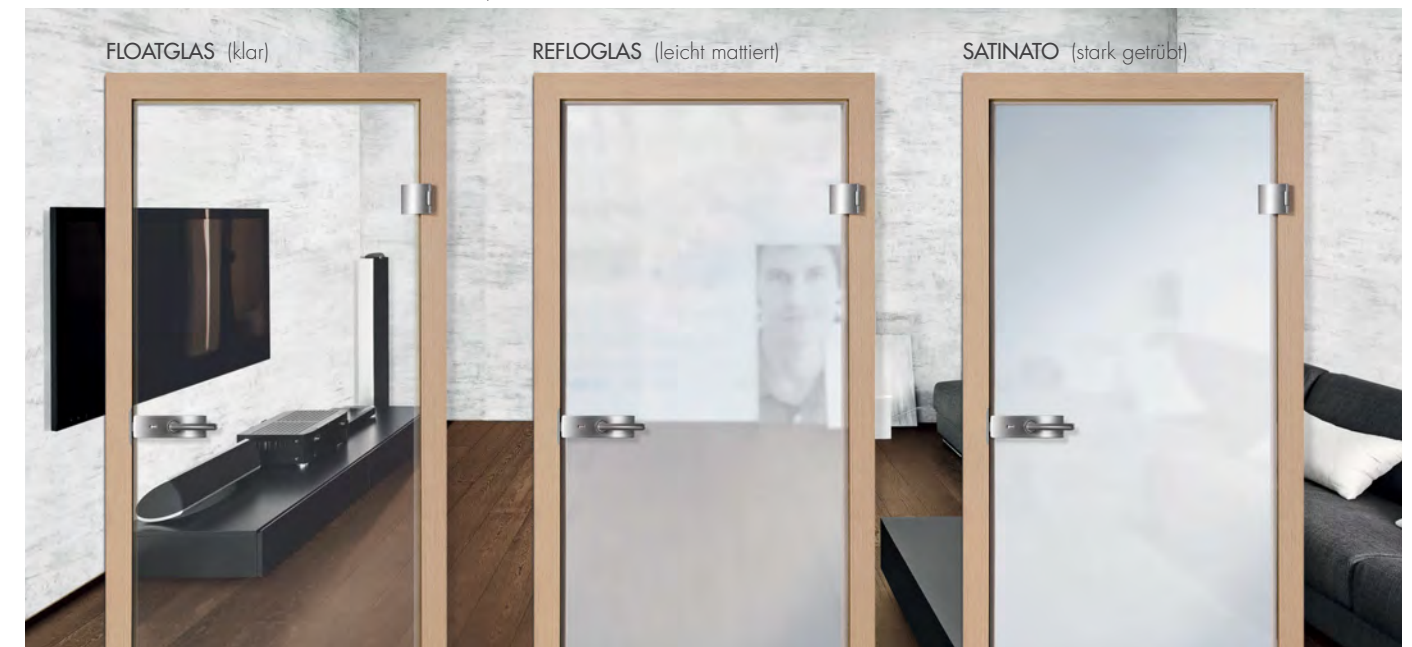

ANSICHTSSACHE: Entscheiden Sie selbst über den passenden Durchblick.